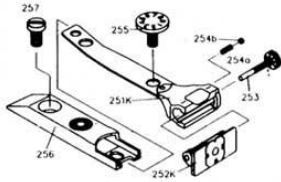

www.luftgewehre.org

HW 50

HW 50 M/III

HW 50 S

HW 50 S

Ersatzteilliste Weihrauch HW50

Menge	PosNr	BestellNr:	Preis in €	Bezeichnung
		2250	39,90	Micrometervisier komplett
		2251k	13,90	Federblech mit Visiergehäuse
		2252k	7,25	Kimmenblatt
		2253	4,72	Seitenstellschraube
		2254a	2,12	Feder
		2254b	1,57	Kugel
		2255	4,10	Höhenstellschraube
		2256	3,91	Visiergehäuse
		2257	1,82	Halteschraube
		2501a	61,90	gez. Lauf 4,5 mm
		2501b	88,90	gez. Lauf 5,0 mm
		2501c	61,90	gez. Lauf 5,5 mm
		2502	2,95	Laufdichtung
		2505	4,40	Verschlußbolzen
		2506	2,37	Verschlußfeder
		2507	1,75	Spannhülse
		2510	1,50	Gleitscheibe
		2513k	1,57	Scharnierschraube, komplett
		2515k	183,00	Hülse komplett mit Abzug
		2517	1,64	Halteschraube
		2520a	6,80	Federführungsrohr
		2520b	1,75	Scheibe
		2522	1,57	Fächerscheibe
		2523a	1,57	Abzugsstift
		2523b	1,57	Abzugsstift
		2528	27,90	Kolben komplett
		2529	9,95	Kolbendichtung
		2531a	15,90	Kolbenfeder "F" unter 7,5J
		2531b	15,90	Kolbenfeder über 7,5 J
		2532k	13,95	Gelenkspannhebel
		2535	1,57	Nietstift
		2536	2,37	Kreuzschraube
		2537	9,95	Abzugsbügel
		2538	1,64	hintere Bügelschraube
		2539	72,30	Schaft mit Backe
		2542	1,64	Schaftöse
		2543b	9,90	Korntunnel
		2543c	2,37	Befestigungsschraube
		2545	16,22	Sicherungsbolzen (Mod S)
		2546	1,82	Feder für Sicherungsbolzen Mod S
		2558	9,95	Kreuzmutter
		2561b	62,20	Abzugskopf
		2562	4,40	Paßstück
		9398	39,90	Tunnelkornfuß Komplett (Mod S)
	47a	8965	3,57	Kornhalteschraube