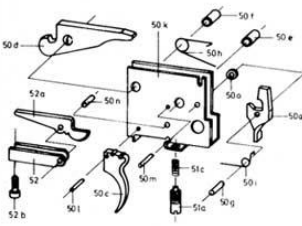

www.luftgewehre.org

HW 50

HW 50 M/III

HW 50 S

HW 50 S

Ersatzteilliste Weihrauch HW50

Menge	PosNr	BestellNr:	Preis in €	Bezeichnung
		2250	39,90	Micrometervisier komplett
		2251k	13,90	Federblech mit Visiergehäuse
		2252k	7,25	Kimmenblatt
		2253	4,72	Seitenstellschraube
		2254a	2,12	Feder
		2254b	1,57	Kugel
		2255	4,10	Höhenstellschraube
		2256	3,91	Visiergehäuse
		2257	1,82	Halteschraube
		2501a	61,90	gez. Lauf 4,5 mm
		2501b	88,90	gez. Lauf 5,0 mm
		2501c	61,90	gez. Lauf 5,5 mm
		2502	2,95	Laufdichtung
		2505	4,40	Verschlußbolzen
		2506	2,37	Verschlußfeder
		2507	1,75	Spannhülse
		2510	1,50	Gleitscheibe
		2513k	1,57	Scharnierschraube, komplett
		2515k	183,00	Hülse komplett mit Abzug
		2517	1,64	Halteschraube
		2520a	6,80	Federführungsrohr
		2520b	1,75	Scheibe
		2522	1,57	Fächerscheibe
		2523a	1,57	Abzugsstift
		2523b	1,57	Abzugsstift
		2528	27,90	Kolben komplett
		2529	9,95	Kolbendichtung
		2531a	15,90	Kolbenfeder "F" unter 7,5J
		2531b	15,90	Kolbenfeder über 7,5 J
		2532k	13,95	Gelenkspannhebel
		2535	1,57	Nietstift
		2536	2,37	Kreuzschraube
		2537	9,95	Abzugsbügel
		2538	1,64	hintere Bügelschraube
		2539	72,30	Schaft mit Backe
		2542	1,64	Schaftöse
		2543b	9,90	Korntunnel
		2543c	2,37	Befestigungsschraube
		2545	16,22	Sicherungsbolzen (Mod S)
		2546	1,82	Feder für Sicherungsbolzen Mod S
		2558	9,95	Kreuzmutter
		2561b	62,20	Abzugskopf
		2562	4,40	Paßstück
		9398	39,90	Tunnelkornfuß Komplett (Mod S)
	47a	8965	3,57	Kornhalteschraube