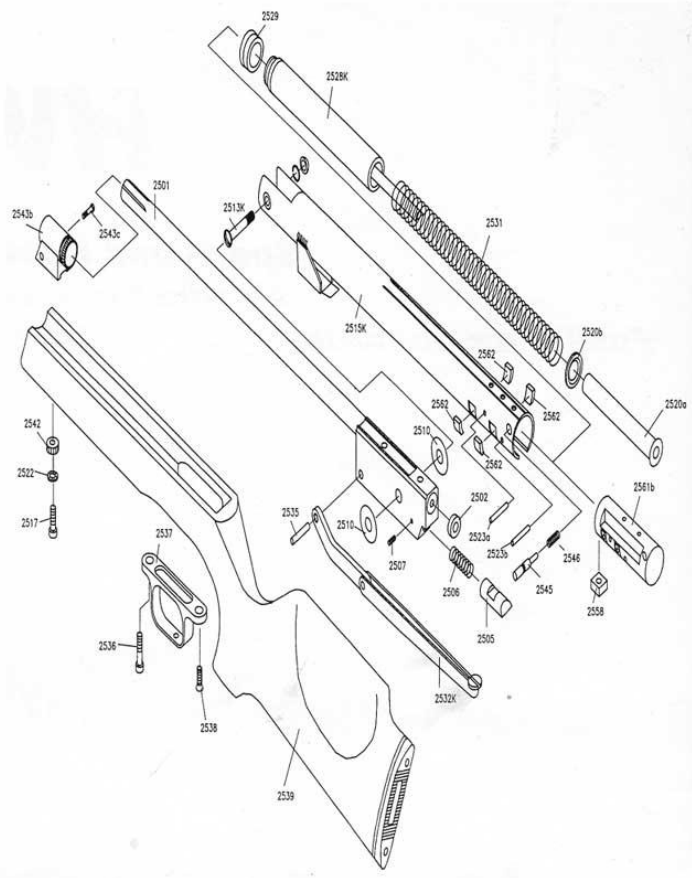

www.luftgewehre.org

HW 50

HW 50 M/III

HW 50 S

HW 50 S

Ersatzteilliste Weihrauch HW50

Menge	PosNr	BestellNr:	Preis in €	Bezeichnung
		2250	39,90	Micrometervisier komplett
		2251k	13,90	Federblech mit Visiergehäuse
		2252k	7,25	Kimmenblatt
		2253	4,72	Seitenstellschraube
		2254a	2,12	Feder
		2254b	1,57	Kugel
		2255	4,10	Höhenstellschraube
		2256	3,91	Visiergehäuse
		2257	1,82	Halteschraube
		2501a	61,90	gez. Lauf 4,5 mm
		2501b	88,90	gez. Lauf 5,0 mm
		2501c	61,90	gez. Lauf 5,5 mm
		2502	2,95	Laufdichtung
		2505	4,40	Verschlußbolzen
		2506	2,37	Verschlußfeder
		2507	1,75	Spannhülse
		2510	1,50	Gleitscheibe
		2513k	1,57	Scharnierschraube, komplett
		2515k	183,00	Hülse komplett mit Abzug
		2517	1,64	Halteschraube
		2520a	6,80	Federführungsrohr
		2520b	1,75	Scheibe
		2522	1,57	Fächerscheibe
		2523a	1,57	Abzugsstift
		2523b	1,57	Abzugsstift
		2528	27,90	Kolben komplett
		2529	9,95	Kolbendichtung
		2531a	15,90	Kolbenfeder "F" unter 7,5J
		2531b	15,90	Kolbenfeder über 7,5 J
		2532k	13,95	Gelenkspannhebel
		2535	1,57	Nietstift
		2536	2,37	Kreuzschraube
		2537	9,95	Abzugsbügel
		2538	1,64	hintere Bügelschraube
		2539	72,30	Schaft mit Backe
		2542	1,64	Schaftöse
		2543b	9,90	Korntunnel
		2543c	2,37	Befestigungsschraube
		2545	16,22	Sicherungsbolzen (Mod S)
		2546	1,82	Feder für Sicherungsbolzen Mod S
		2558	9,95	Kreuzmutter
		2561b	62,20	Abzugskopf
		2562	4,40	Paßstück
		9398	39,90	Tunnelkornfuß Komplett (Mod S)
	47a	8965	3,57	Kornhalteschraube