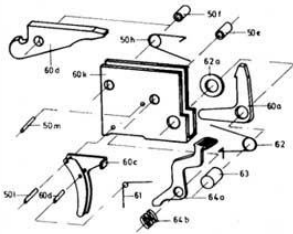

www.luftgewehre.org

HW 50

HW 50 M/III

HW 50 S

HW 50 S

Ersatzteilliste Weihrauch HW50

Menge	PosNr	BestellNr:	Preis in €	Bezeichnung
		2250	39,90	Micrometervisier komplett
		2251k	13,90	Federblech mit Visiergehäuse
		2252k	7,25	Kimmenblatt
		2253	4,72	Seitenstellschraube
		2254a	2,12	Feder
		2254b	1,57	Kugel
		2255	4,10	Höhenstellschraube
		2256	3,91	Visiergehäuse
		2257	1,82	Halteschraube
		2501a	61,90	gez. Lauf 4,5 mm
		2501b	88,90	gez. Lauf 5,0 mm
		2501c	61,90	gez. Lauf 5,5 mm
		2502	2,95	Laufdichtung
		2505	4,40	Verschlußbolzen
		2506	2,37	Verschlußfeder
		2507	1,75	Spannhülse
		2510	1,50	Gleitscheibe
		2513k	1,57	Scharnierschraube, komplett
		2515k	183,00	Hülse komplett mit Abzug
		2517	1,64	Halteschraube
		2520a	6,80	Federführungsrohr
		2520b	1,75	Scheibe
		2522	1,57	Fächerscheibe
		2523a	1,57	Abzugsstift
		2523b	1,57	Abzugsstift
		2528	27,90	Kolben komplett
		2529	9,95	Kolbendichtung
		2531a	15,90	Kolbenfeder "F" unter 7,5J
		2531b	15,90	Kolbenfeder über 7,5 J
		2532k	13,95	Gelenkspannhebel
		2535	1,57	Nietstift
		2536	2,37	Kreuzschraube
		2537	9,95	Abzugsbügel
		2538	1,64	hintere Bügelschraube
		2539	72,30	Schaft mit Backe
		2542	1,64	Schaftöse
		2543b	9,90	Korntunnel
		2543c	2,37	Befestigungsschraube
		2545	16,22	Sicherungsbolzen (Mod S)
		2546	1,82	Feder für Sicherungsbolzen Mod S
		2558	9,95	Kreuzmutter
		2561b	62,20	Abzugskopf
		2562	4,40	Paßstück
		9398	39,90	Tunnelkornfuß Komplett (Mod S)
	47a	8965	3,57	Kornhalteschraube