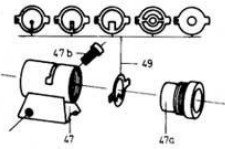

www.luftgewehre.org

HW 50

HW 50 M/III

HW 50 S

HW 50 S

Ersatzteilliste Weihrauch HW50

Menge	PosNr	BestellNr:	Preis in €	Bezeichnung
		2250	39,90	Micrometervisier komplett
		2251k	13,90	Federblech mit Visiergehäuse
		2252k	7,25	Kimmenblatt
		2253	4,72	Seitenstellschraube
		2254a	2,12	Feder
		2254b	1,57	Kugel
		2255	4,10	Höhenstellschraube
		2256	3,91	Visiergehäuse
		2257	1,82	Halteschraube
		2501a	61,90	gez. Lauf 4,5 mm
		2501b	88,90	gez. Lauf 5,0 mm
		2501c	61,90	gez. Lauf 5,5 mm
		2502	2,95	Laufdichtung
		2505	4,40	Verschlußbolzen
		2506	2,37	Verschlußfeder
		2507	1,75	Spannhülse
		2510	1,50	Gleitscheibe
		2513k	1,57	Scharnierschraube, komplett
		2515k	183,00	Hülse komplett mit Abzug
		2517	1,64	Halteschraube
		2520a	6,80	Federführungsrohr
		2520b	1,75	Scheibe
		2522	1,57	Fächerscheibe
		2523a	1,57	Abzugsstift
		2523b	1,57	Abzugsstift
		2528	27,90	Kolben komplett
		2529	9,95	Kolbendichtung
		2531a	15,90	Kolbenfeder "F" unter 7,5J
		2531b	15,90	Kolbenfeder über 7,5 J
		2532k	13,95	Gelenkspannhebel
		2535	1,57	Nietstift
		2536	2,37	Kreuzschraube
		2537	9,95	Abzugsbügel
		2538	1,64	hintere Bügelschraube
		2539	72,30	Schaft mit Backe
		2542	1,64	Schaftöse
		2543b	9,90	Korntunnel
		2543c	2,37	Befestigungsschraube
		2545	16,22	Sicherungsbolzen (Mod S)
		2546	1,82	Feder für Sicherungsbolzen Mod S
		2558	9,95	Kreuzmutter
		2561b	62,20	Abzugskopf
		2562	4,40	Paßstück
		9398	39,90	Tunnelkornfuß Komplett (Mod S)
	47a	8965	3,57	Kornhalteschraube